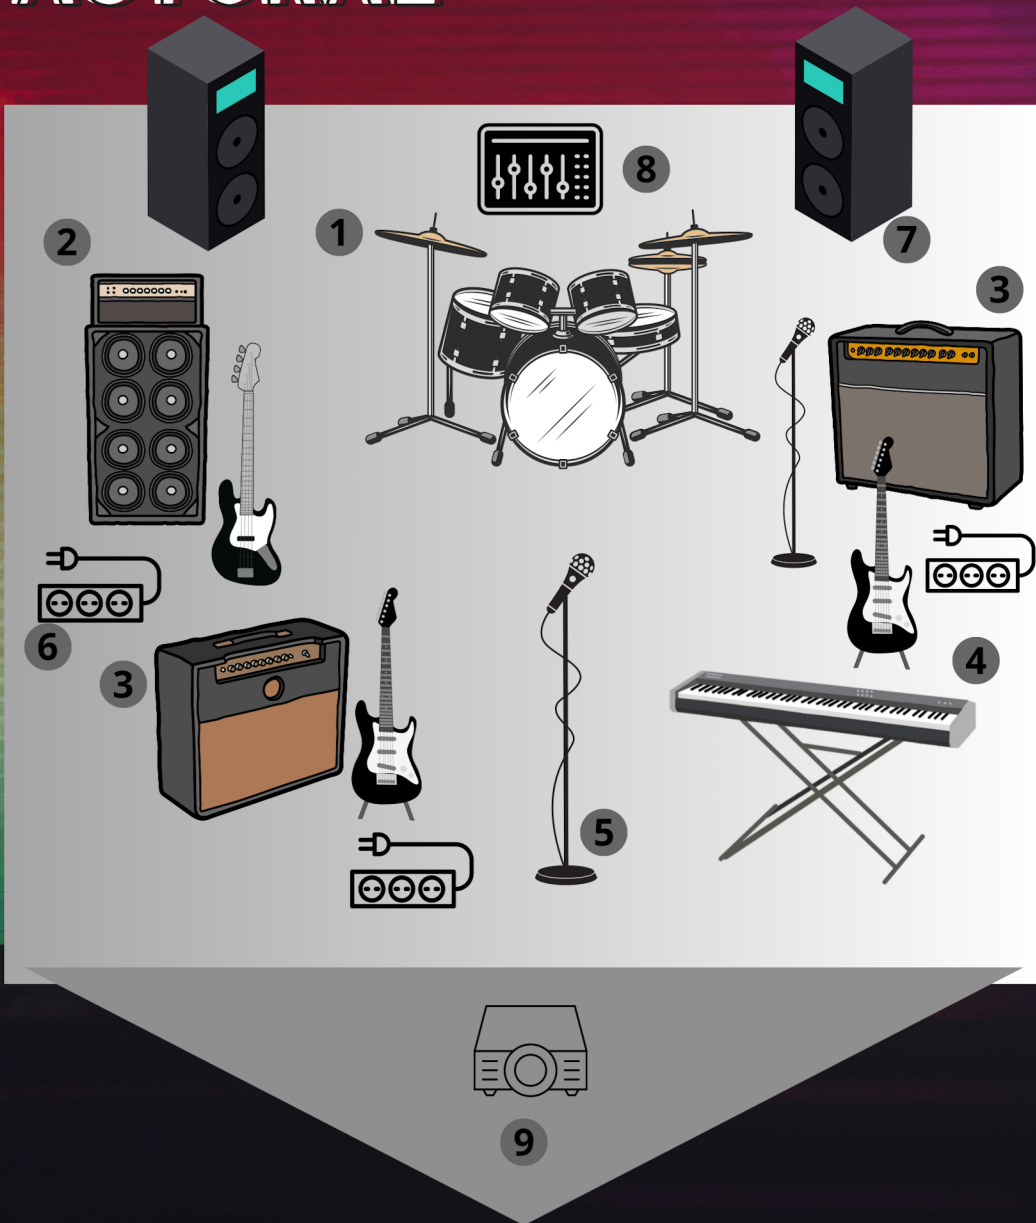

experimente o ROCK AUTORAL

ESTRUTURA E LOGÍSTICA

EQUIPAMENTO DE PALCO

Essa é a configuração básica para locais com capacidade para até 200 pessoas, que atende as duas bandas. Levamos os itens de palco de 1 a 5 e casa deve fornecer **os itens marcados em amarelo de 6 a 9, mais uma** pequena área fechada para guarda dos instrumentos.